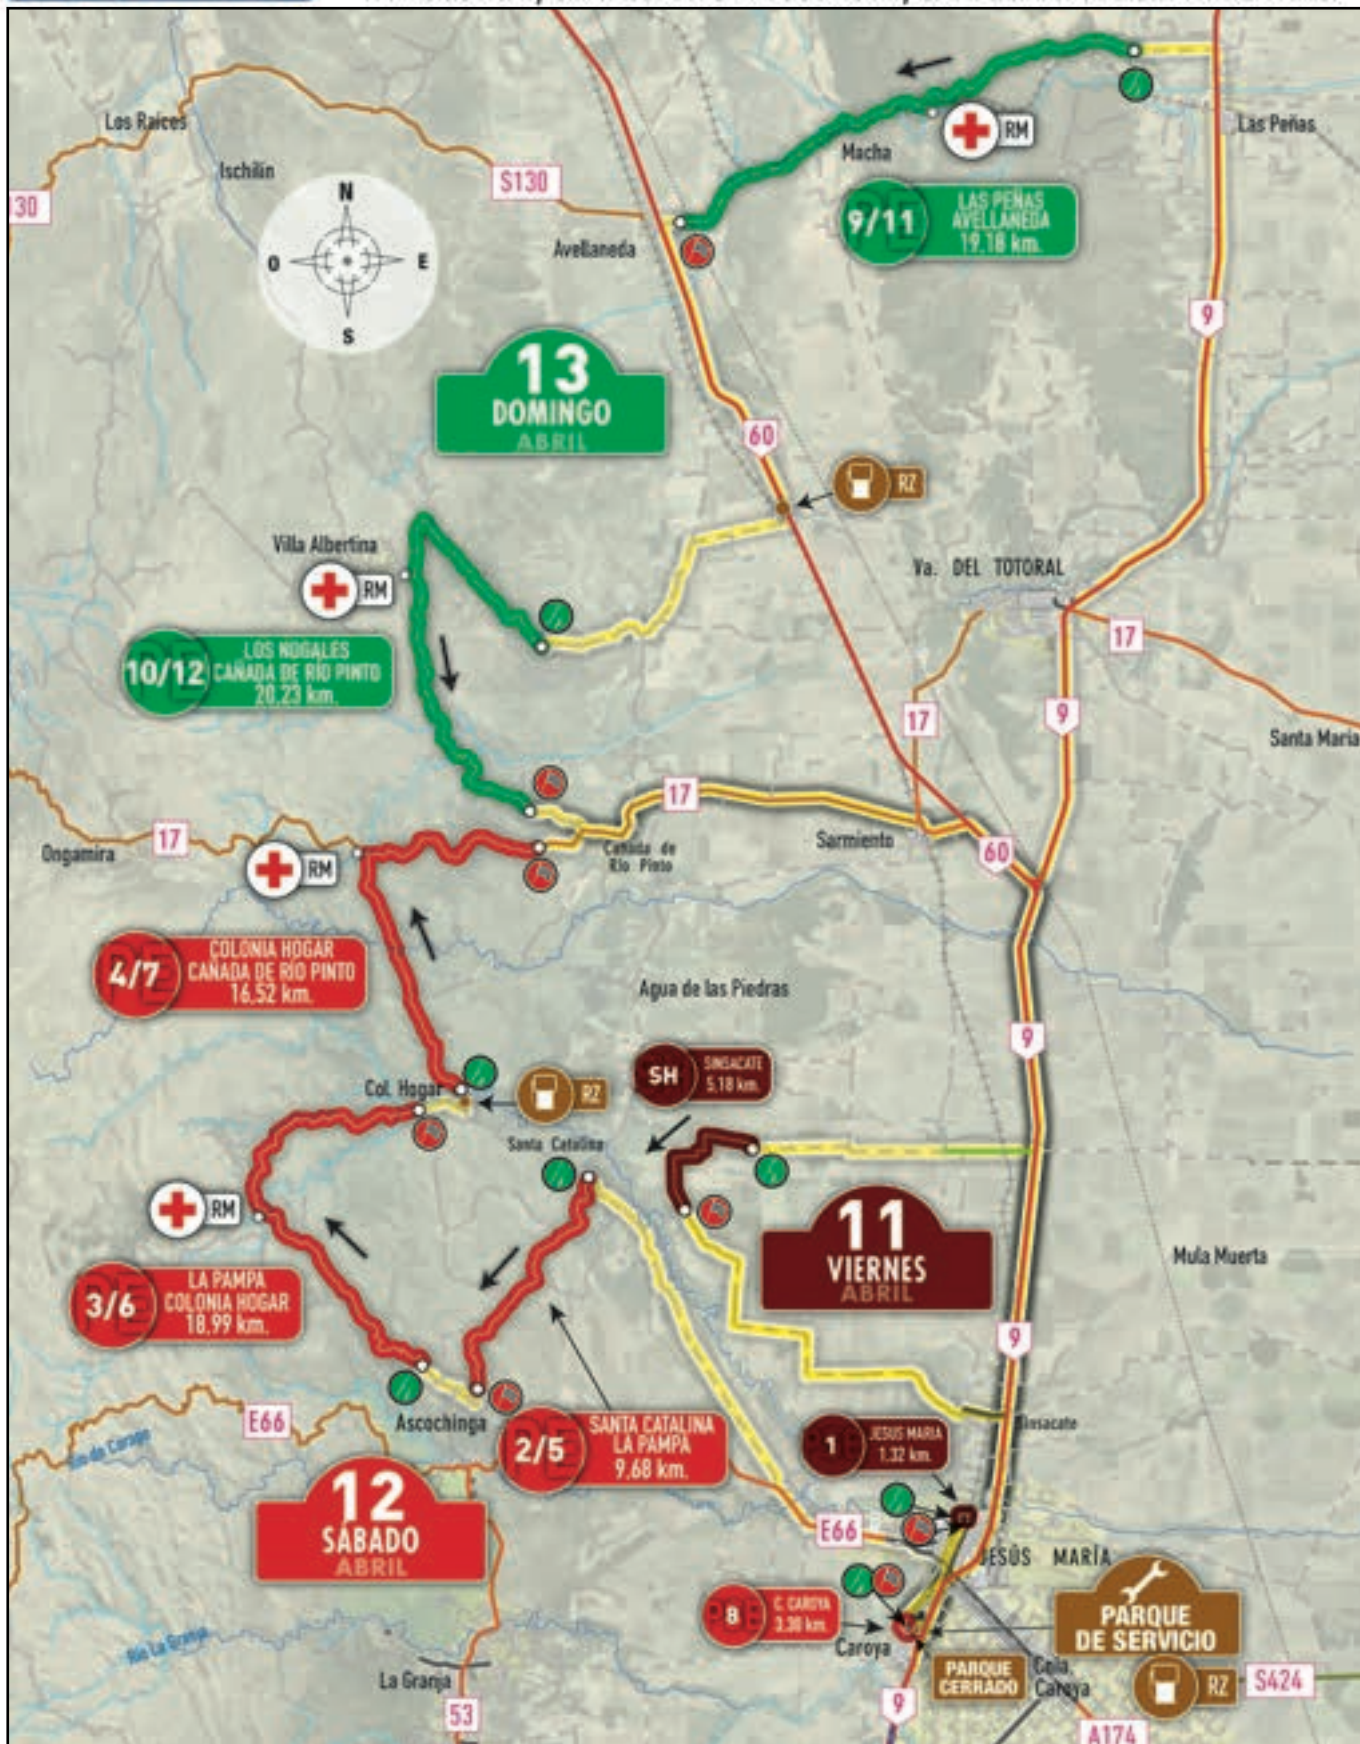

11 al 13 de abril / CAMPEONATO FIA CODASUR / CAMPEONATO RALLY ARGENTINO