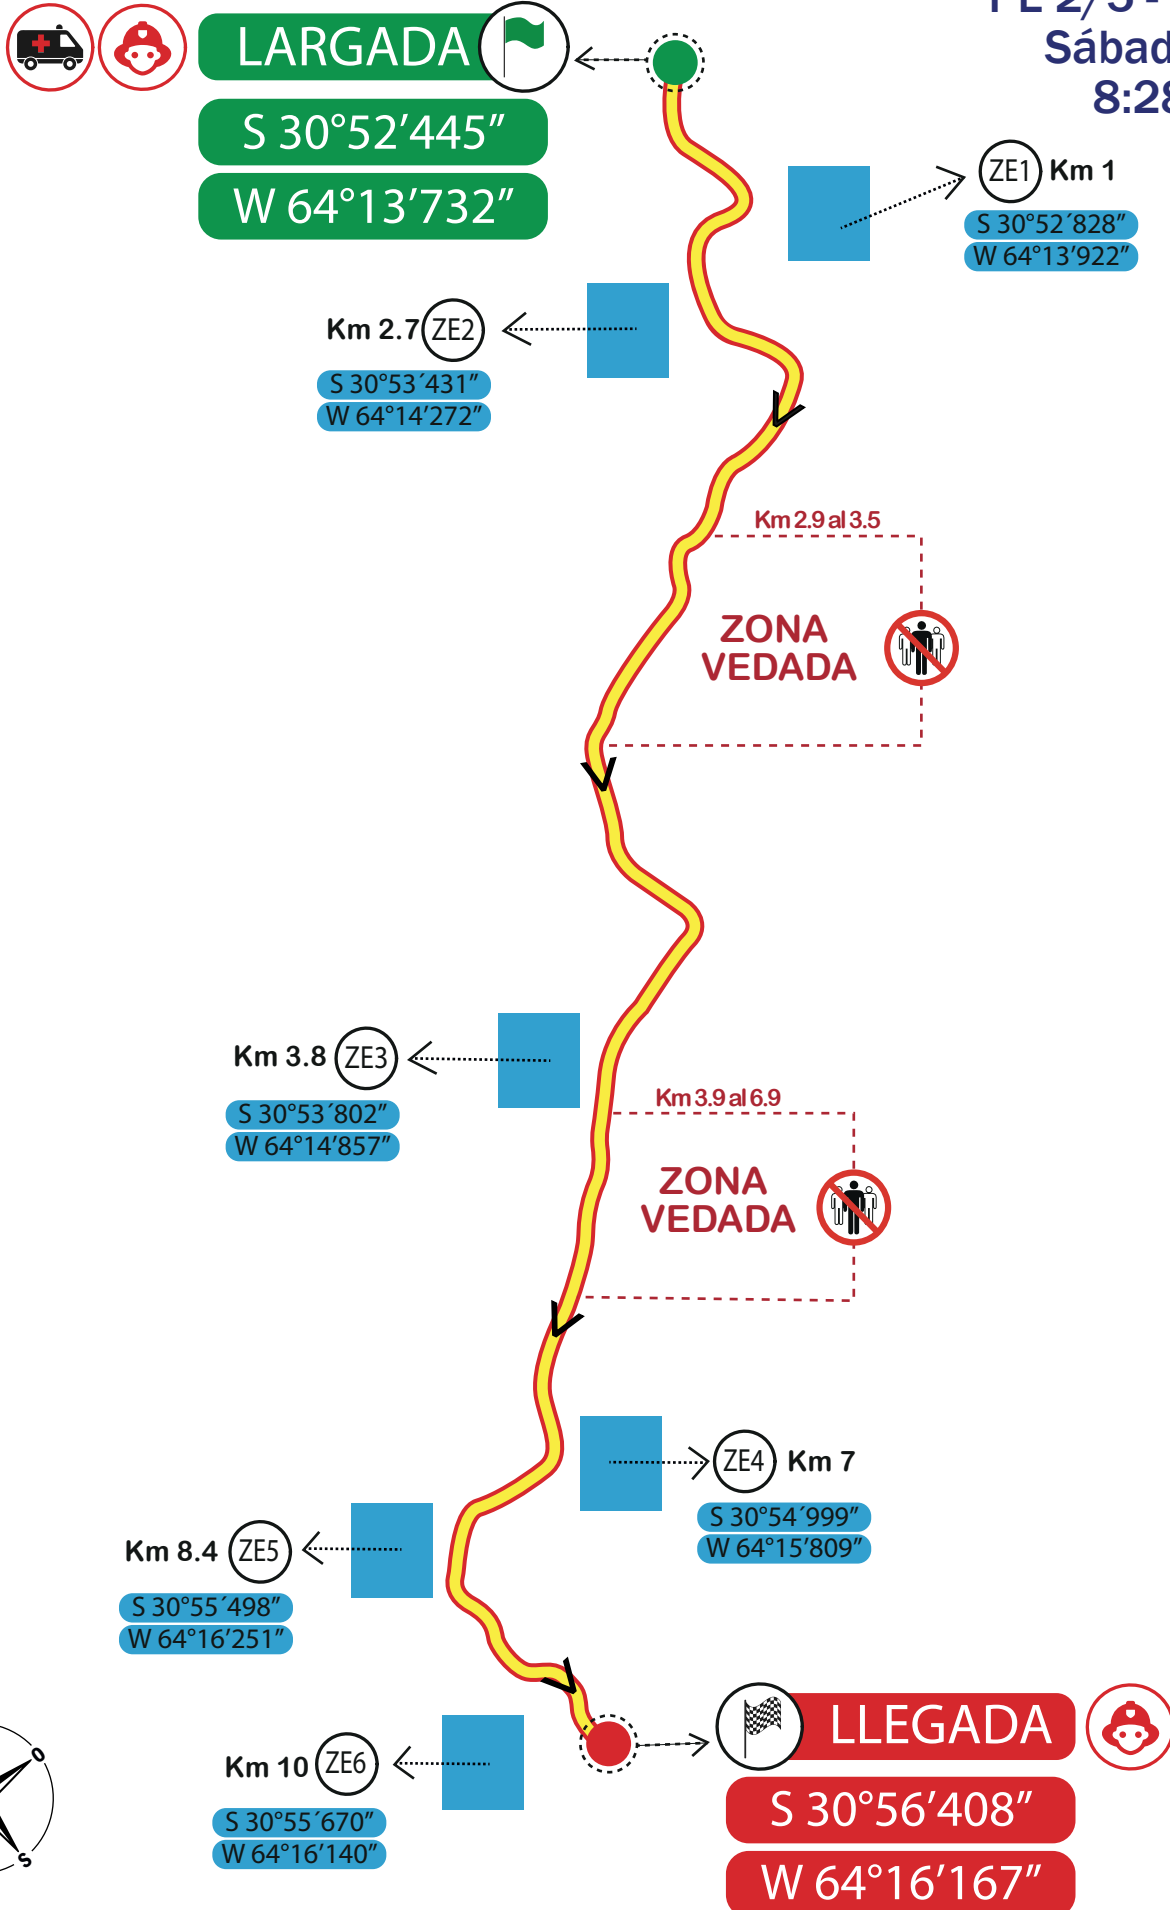

FINAL

S 30°58'492"

W 64°05'578"

LARGADA

S 30°58'467"

W 64°05'739"

STOP TONEL 1

STA.CATALINA - LA PAMPA

PE 2/5 - 9.68 Km

Sábado 12/04

8:28 - 12:32

LA PAMPA- COLONIA HOGAR
PE 3/6 - 18.99 Km
Sábado 12/04
8:48 - 12:52

COLONA HOGAR - CAÑADA RIO PINTO

PE 4/7 - 16.52 Km

Sábado 12/04

09:24 - 13:38

PSE 8 / CIRCUITO COLONIA CAROYA / 3,30km

**Sábado 12/04
14:48 hs**

SIN RESTRICCIÓN DE HORARIO PARA INGRESO

YPF
ENERGÍA ARGENTINA

Rally SUDAMERICANO
Jesús María | 2025

FIA **45** **AMERICA** **ACR** **ENERGIA**

LOS NOGALES - CAÑADA RIO PINTO
PE 10/12 - 20.23 Km
Domingo 13/04
9:50 - 14:25